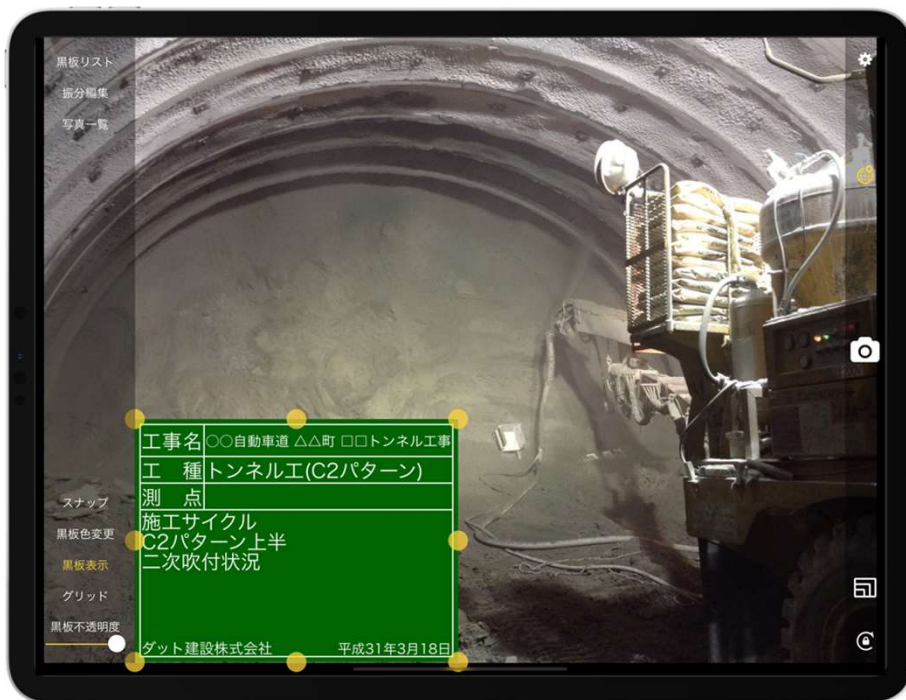

現場DEカメラ 土木版

電子納品対応

作業時間短縮

電子納品対応 電子小黒板機能付き工事写真カメラアプリ

時間がかかっていた工事写真の撮影を省力化。
作業時間の短縮につながります。

従来

黒板等に情報を記入し、撮影箇所に設置して写真を撮影する方法

持ち運びが不便

置き場所に制限

労力・手間がかかる

現場DEカメラ 土木版

工事写真撮影作業を効率的に

- 現場にいくつも黒板を持ち運ぶことなくアプリを入れたモバイル端末1台で電子納品用工事写真が撮影可能
- 電子小黒板を使うことで、これまで複数人で行っていた撮影も一人で撮影が可能
- 複数黒板データを作成できるため黒板を工事ごとに書き直す手間も省ける
- チョークなどの文字がかすれて見づらいなどのトラブルが発生しない
- 電子小黒板なら表示/非表示が選択でき、撮影に集中できる

弊社の別売りソフトと連携でもっと便利に！

詳しくは裏面へ →

弊社製品「現場編集長CALSMASTER」の「黒板作成ツール」(有償オプション機能)と併用すると、事前に必要な黒板データを準備することができます。

事前に作成した黒板データ自体が撮影リストにもなるので、撮影箇所の撮り忘れ防止にもつながります。現場での作業は撮影のみになり、写真撮影の作業効率が劇的に向上します。

黒板に設定した情報は撮影写真と連携するため、効率的な写真管理が可能です。

機能紹介	業種	画像改ざん検知機能	データ連携 Wi-Fi対応	データ連携 クラウド対応	黒板種類	対応機種
	土木	○	○	Dropbox Box WebDAV RICOH Drive	13種	iPad / iPhone iPod touch

改ざん検知情報を写真に埋め込むことで「画像の加工・改ざん」がなされていない信憑性のある写真を撮影可能です。また、「一般社団法人 施工管理ソフトウェア産業協会」の検定に合格していますので、公共工事での利用も可能です。